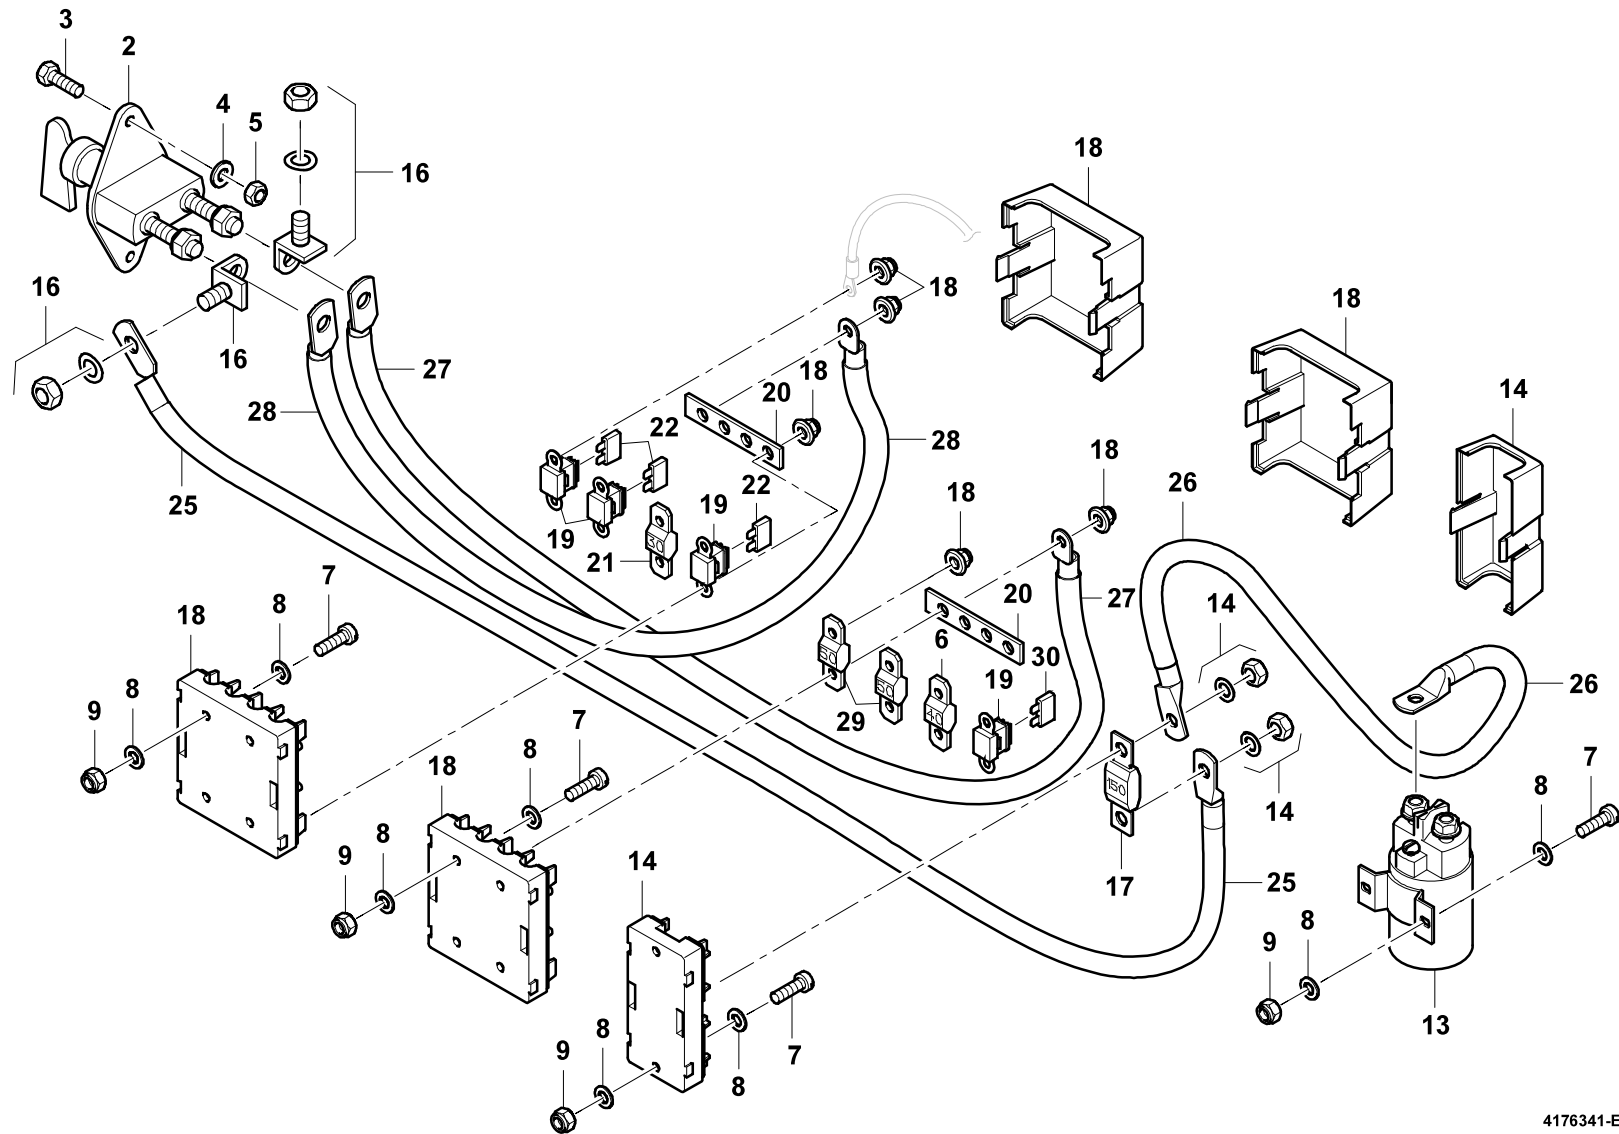

GROVEE.-TEILE BATTERIEKASTEN
ELECTR. PARTS, BATTERY BOXBILDTADEL
PICTORIAL DISPLAY**GMK 3060-2
CAB 2020**

02.21

4176341-ETL E

1/2

GROVE

E.-TEILE BATTERIEKASTEN
ELECTR. PARTS, BATTERY BOX

BILDTADEL
PICTORIAL DISPLAY

GMK 3060-2
CAB 2020

02.21

4176341-ETL E

2/2

4176341-E-BL02-0221-0000