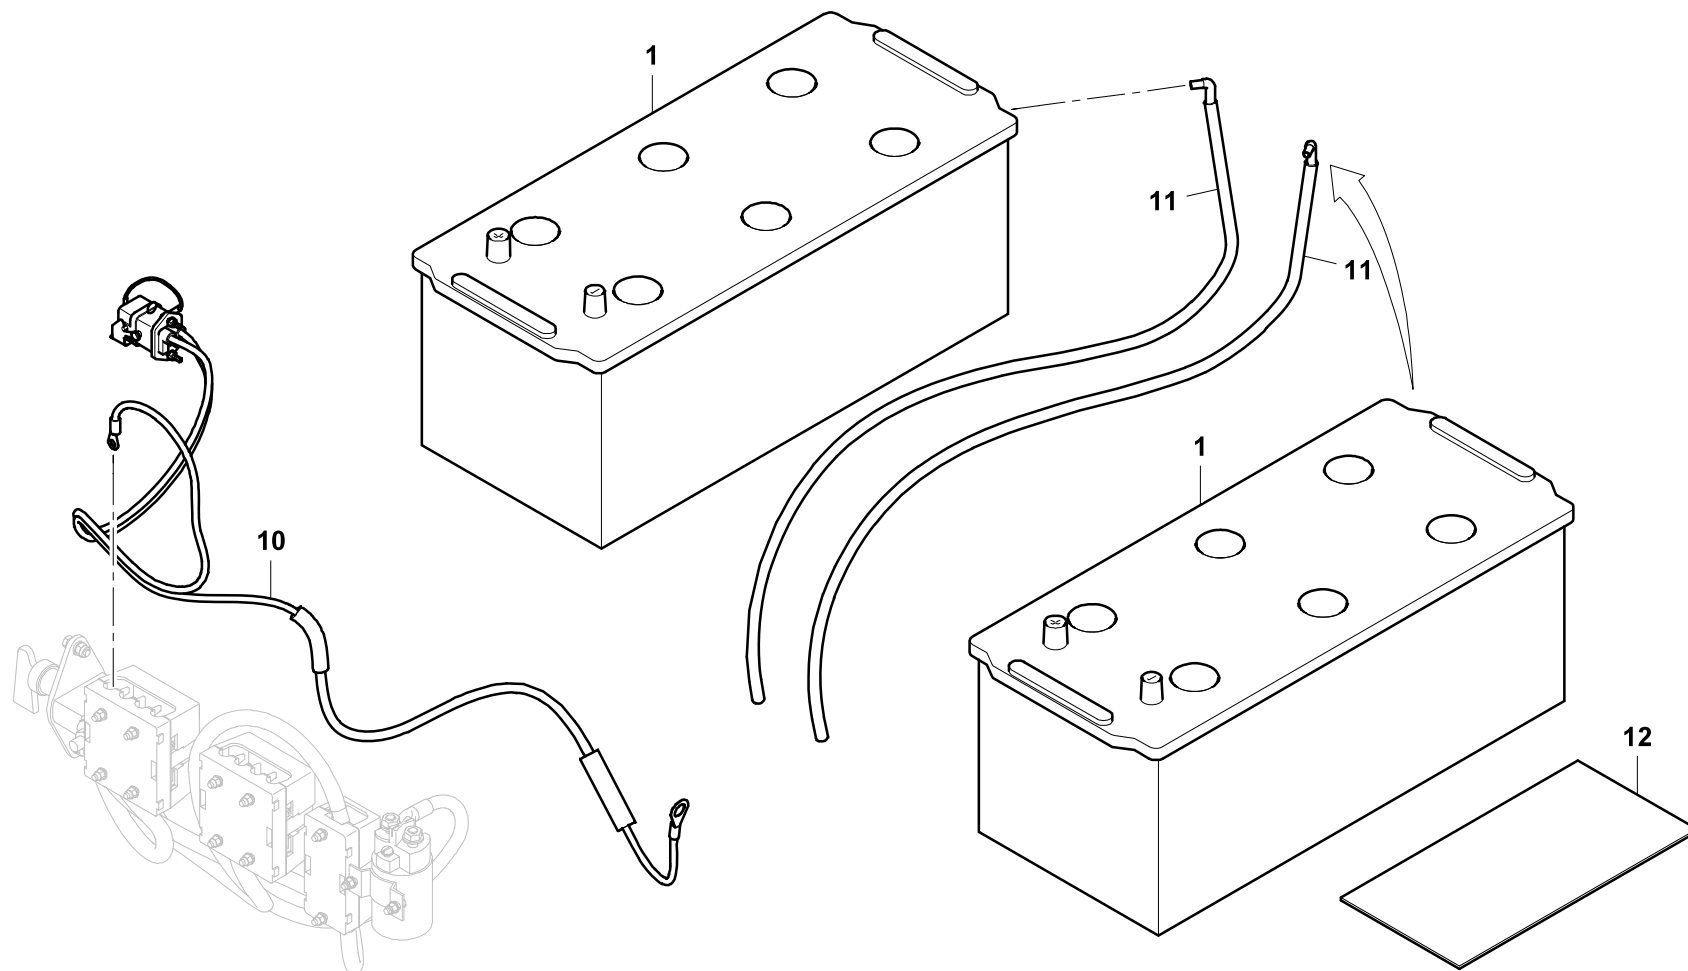

GROVEE.-TEILE BATTERIEKASTEN
ELECTR. PARTS, BATTERY BOXBILDTADEL
PICTORIAL DISPLAY**GMK 3060-2
CAB 2020**

02.21

4176341-ETL E

1/2

GROVE

E.-TEILE BATTERIEKASTEN
ELECTR. PARTS, BATTERY BOX

BILDTADEL
PICTORIAL DISPLAY

GMK 3060-2
CAB 2020

02.21

4176341-ETL E

2/2

4176341-E-BL02-0221-0000